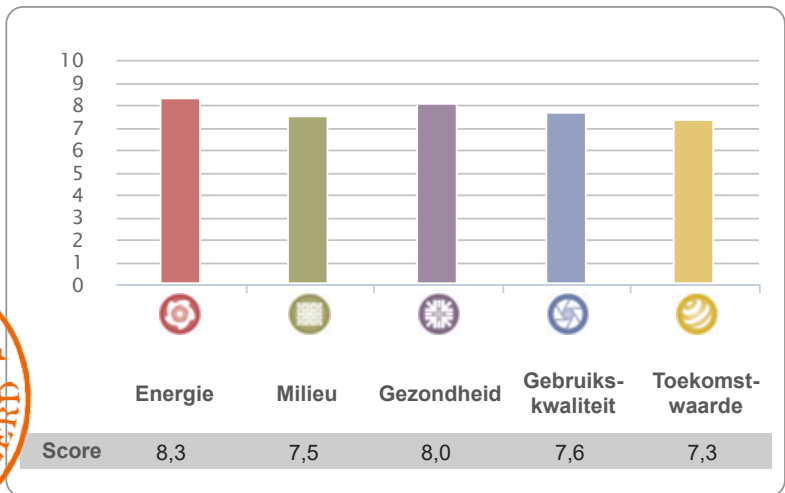

GPR70152

Certificaatnummer

GPRGC-2024-G-2068

GPR Gebouw versie

4.3

Gemiddelde score

Datum
06-02-2024

ir. John Mak, directie W/E adviseurs